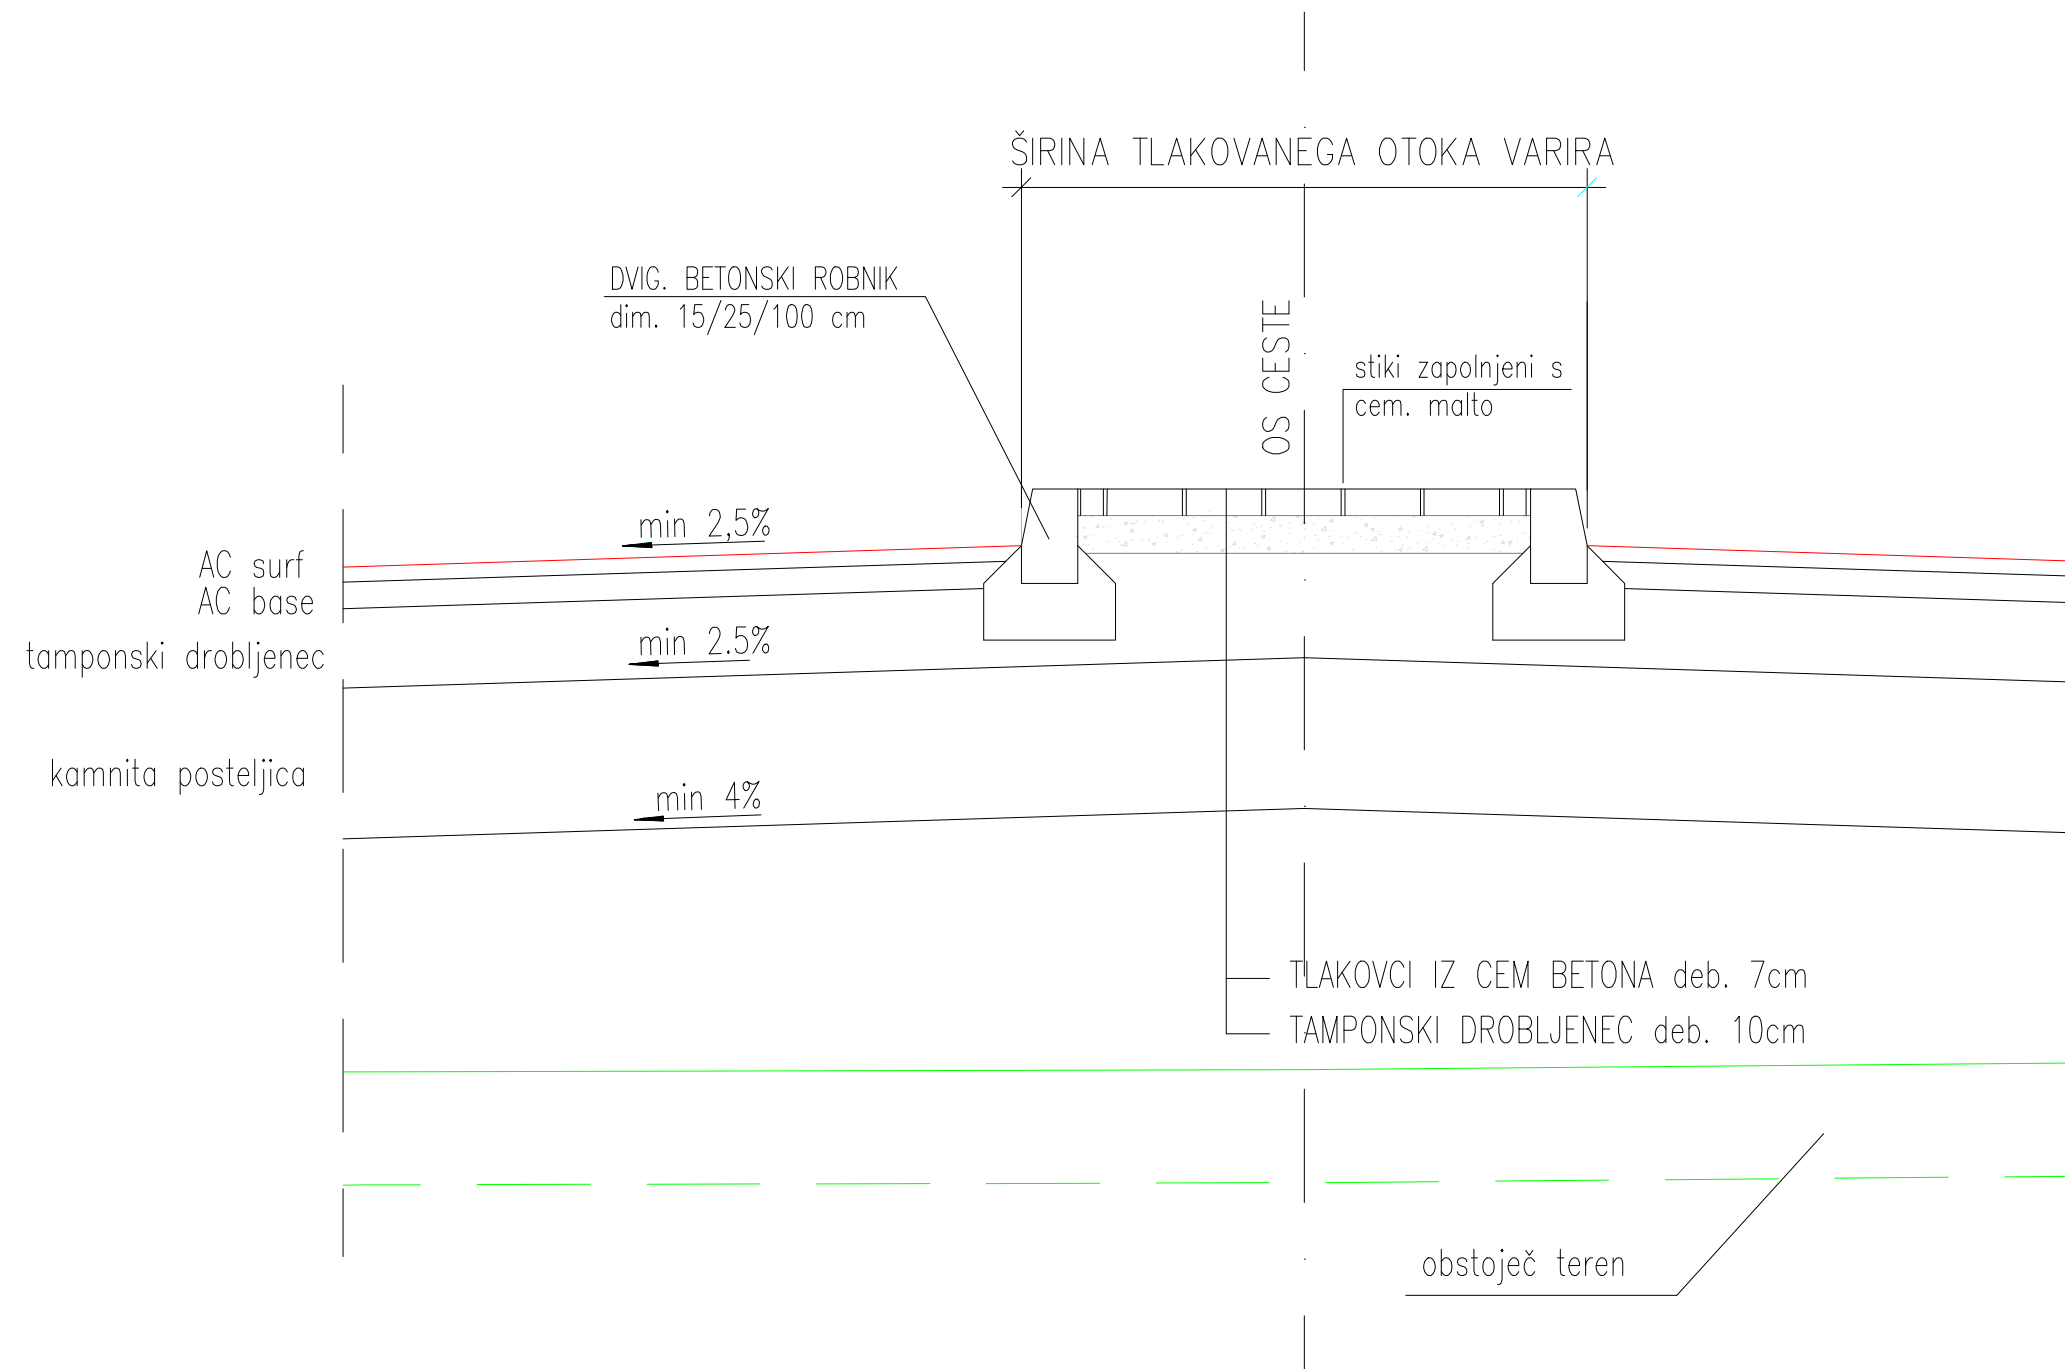

DETAJL POLAGANJA TLAKOVCEV
IZ CEMENTNEGA BETONA
M 1:25

Fader

NOVELACIJA, oktober 2018

G.151.8

št. odseka:	arhivska št.:	faza/objekt:	šifra risbe:	prostor za črtno kodo:
1202	0011.00	004.2102	G.151	